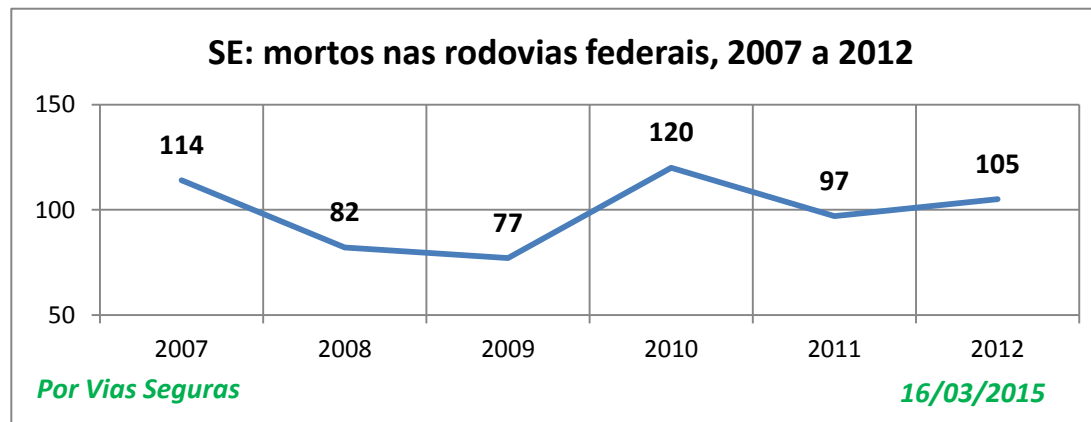

Acidentes de trânsito nas rodovias federais

Estado de Sergipe

Mortos por rodovia e por ano

(Fonte: DPRF, dados abertos 15/02/2015)

Rodovia	Extensão	SE: mortos nas rodovias federais, 2007 a 2012							~~2013 (1/2)~~	Total geral	Id/km	id/km/ano
		2007	2008	2009	2010	2011	2012					
101-SE	206,1	86	59	47	95	68	78	37	470	2,28	0,35	
235-SE	114,8	28	23	30	25	29	27	14	176	1,53	0,24	
Total	320,9	114	82	77	120	97	105	51	646	2,01	0,31	

(Extensão das rodovias: dados do SNV 2013 publicado pelo DNIT, página 105)

POR VIAS SEGURAS

16/03/2015